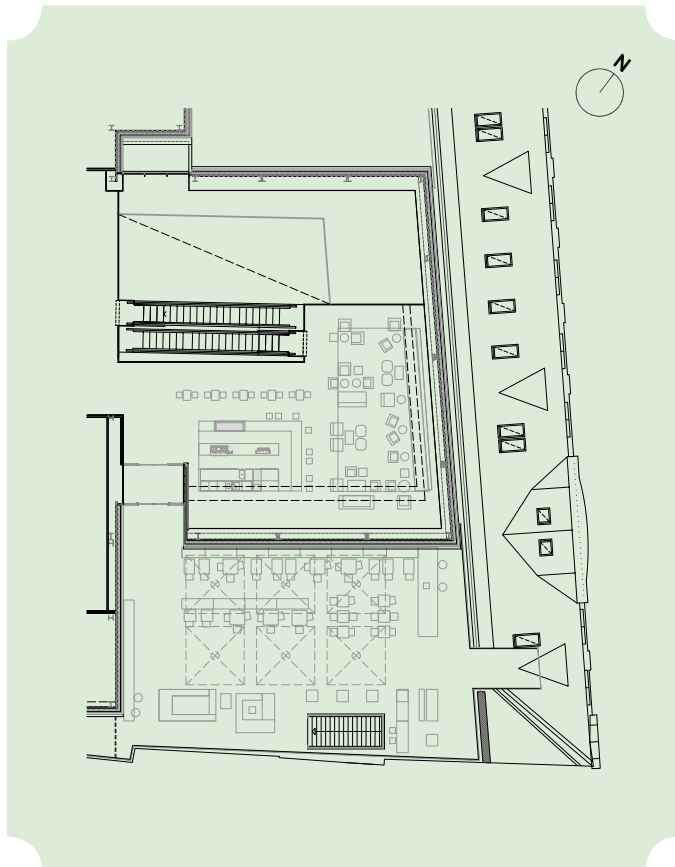

## STANDARD-ARRANGEMENT

- Indoor ca. 300 Personen (bei Bestuhlung 120 Personen)
- Outdoor ca. 200 Personen (bei Bestuhlung 140 Personen)
- Insgesamt max. 350 Personen zulässig
- Standard-Beschallung Outdoor und Indoor vorhanden
- Terrasse sonnengeschützt mit Schirmen (Winter beheizt)
- Lastenlift LxBxH 320x120x240
- Aussichtsplattform nutzbar
- Klimatisierung
- free WI-FI
- Parkhaus (gesonderte Verrechnung nach Tarif)