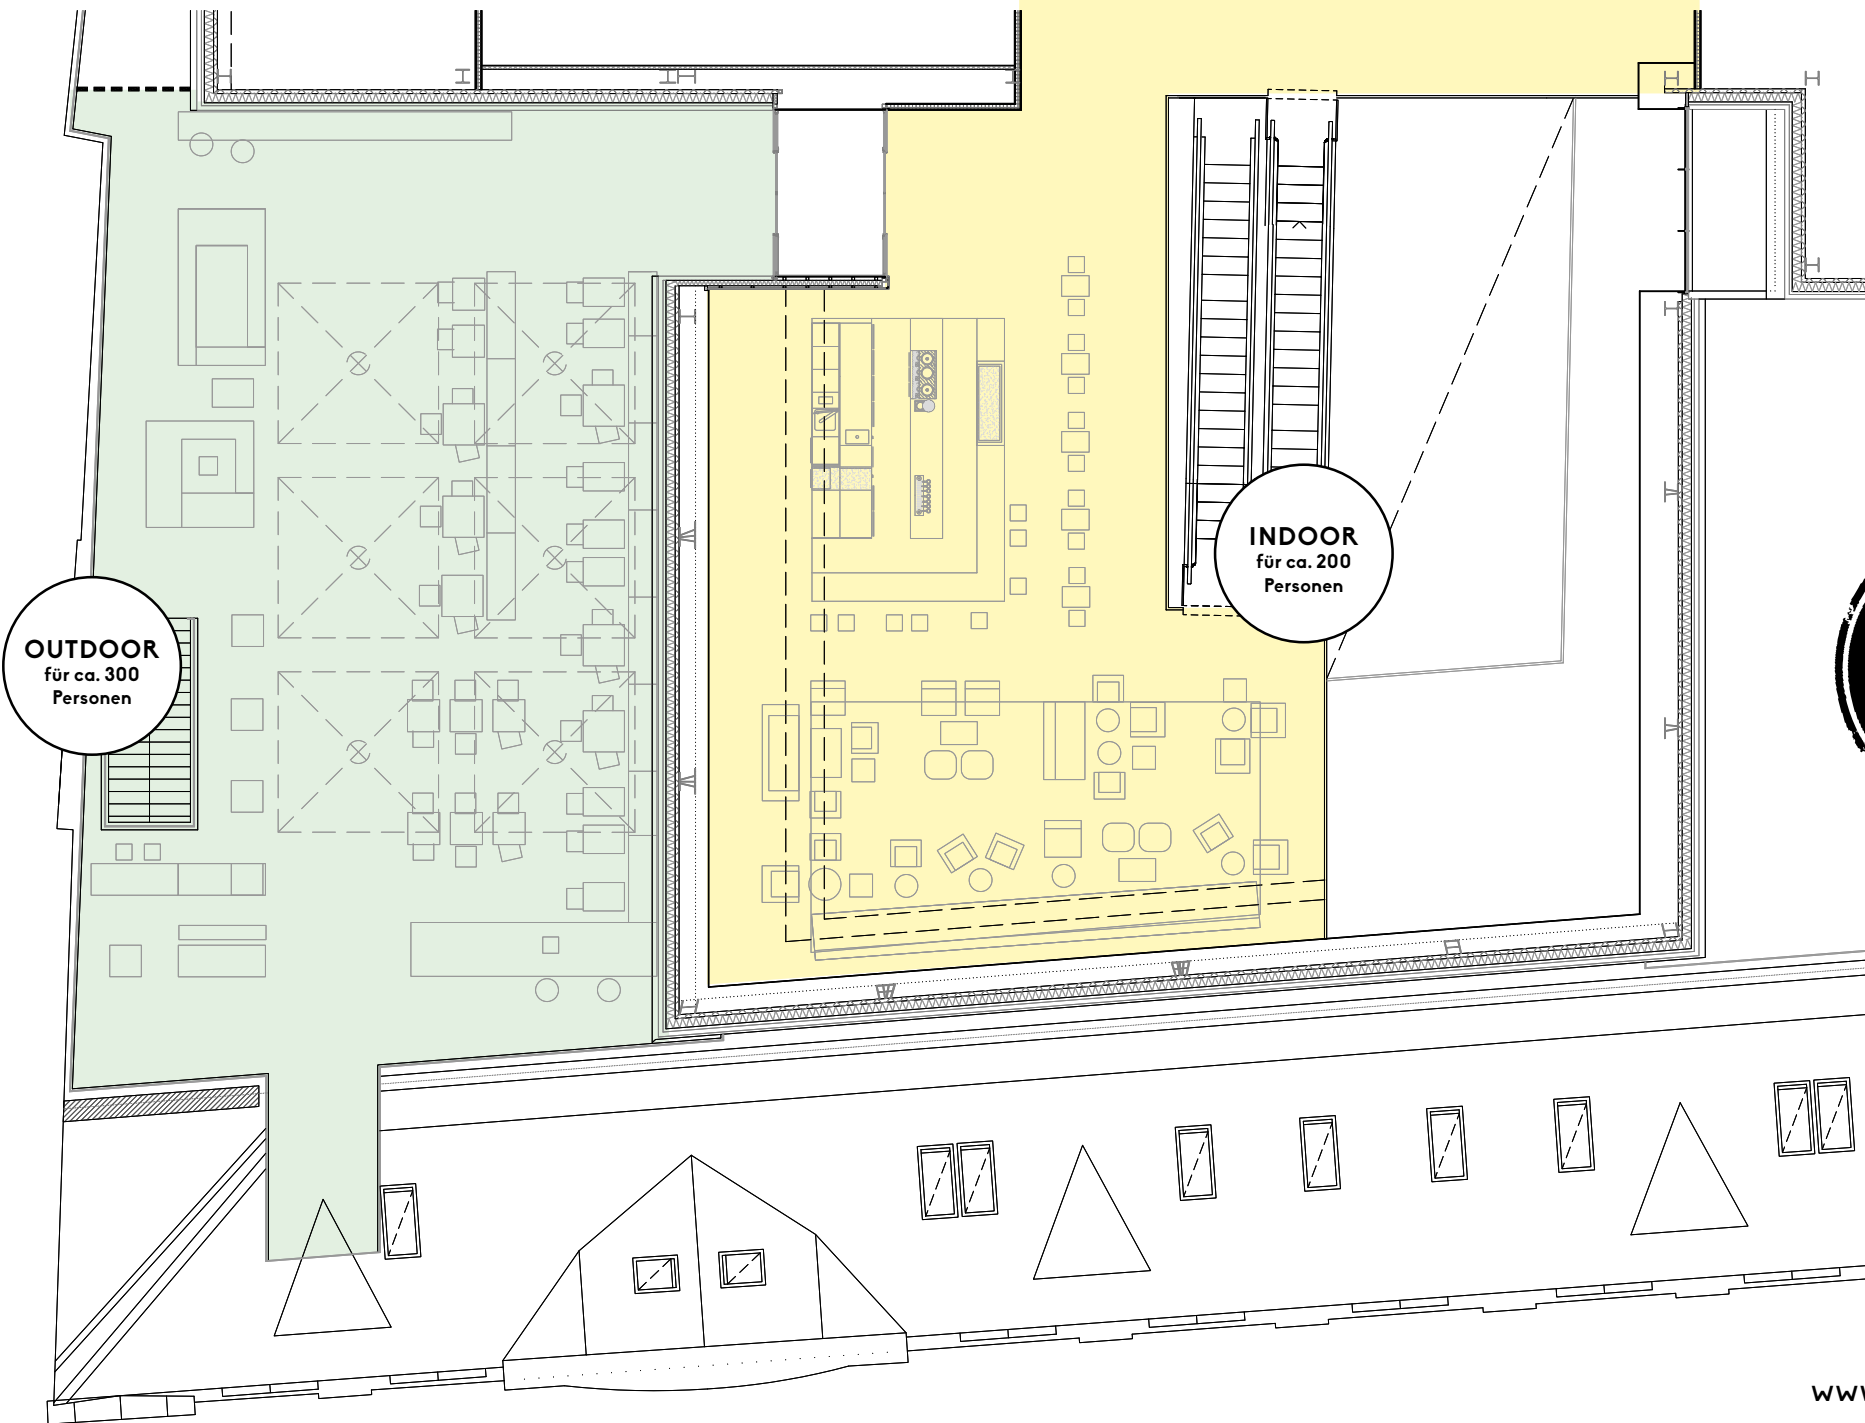

OUTDOOR
für ca. 300
Personen

INDOOR
für ca. 200
Personen